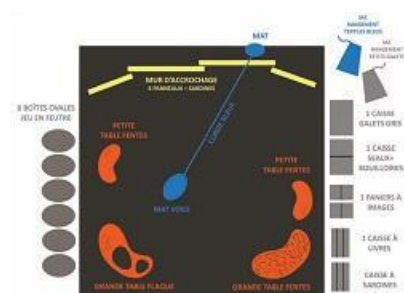

Claire Dé

Une photothèque comme autant de façons de regarder des morceaux du monde...

La petite photothèque de « SPLASH » réunit des images extraites des albums avec plusieurs séries nouvellement produites dont certaines photographies sont aussi des clins d'œil aux albums. Ce jeu de piste visuel permet de faire des liens avec les livres présentés dans le module et de jouer différemment avec le jeu en feutre, les textiles et les objets pour développer des constructions en volumes.

Photo Claire Dé

Composition

Plan Splash

- Cet espace se compose d'un plan horizontal au sol (16 m² de moquette)
- d'un mur d'accrochage vertical à hauteur d'enfant (4 grands galets plats munis de petites étagères de différentes tailles légèrement inclinées vers l'arrière)
- de 4 tables basses de hauteurs et de formats variés
- d'une voile en forme de spi couverte d'élastiques
- [un jeu de photos](http://old-mediatheque.seine-et-marne.fr/library/jeu-de-photos-claire-de) (<http://old-mediatheque.seine-et-marne.fr/library/jeu-de-photos-claire-de>) (1 Mo)
- [un jeu de formes en feutre de couleurs](http://old-mediatheque.seine-et-marne.fr/library/jeu-en-feutre-Claire-de-splash) (<http://old-mediatheque.seine-et-marne.fr/library/jeu-en-feutre-Claire-de-splash>) (447 Ko), de textiles et d'accessoires
- de 12 caisses et boîtes de rangement
- des albums de Claire Dé
- [d'un guide pédagogique rédigé par Claire Dé](http://old-mediatheque.seine-et-marne.fr/library/dossier-splash-claire-de) (<http://old-mediatheque.seine-et-marne.fr/library/dossier-splash-claire-de>) (5 Mo)